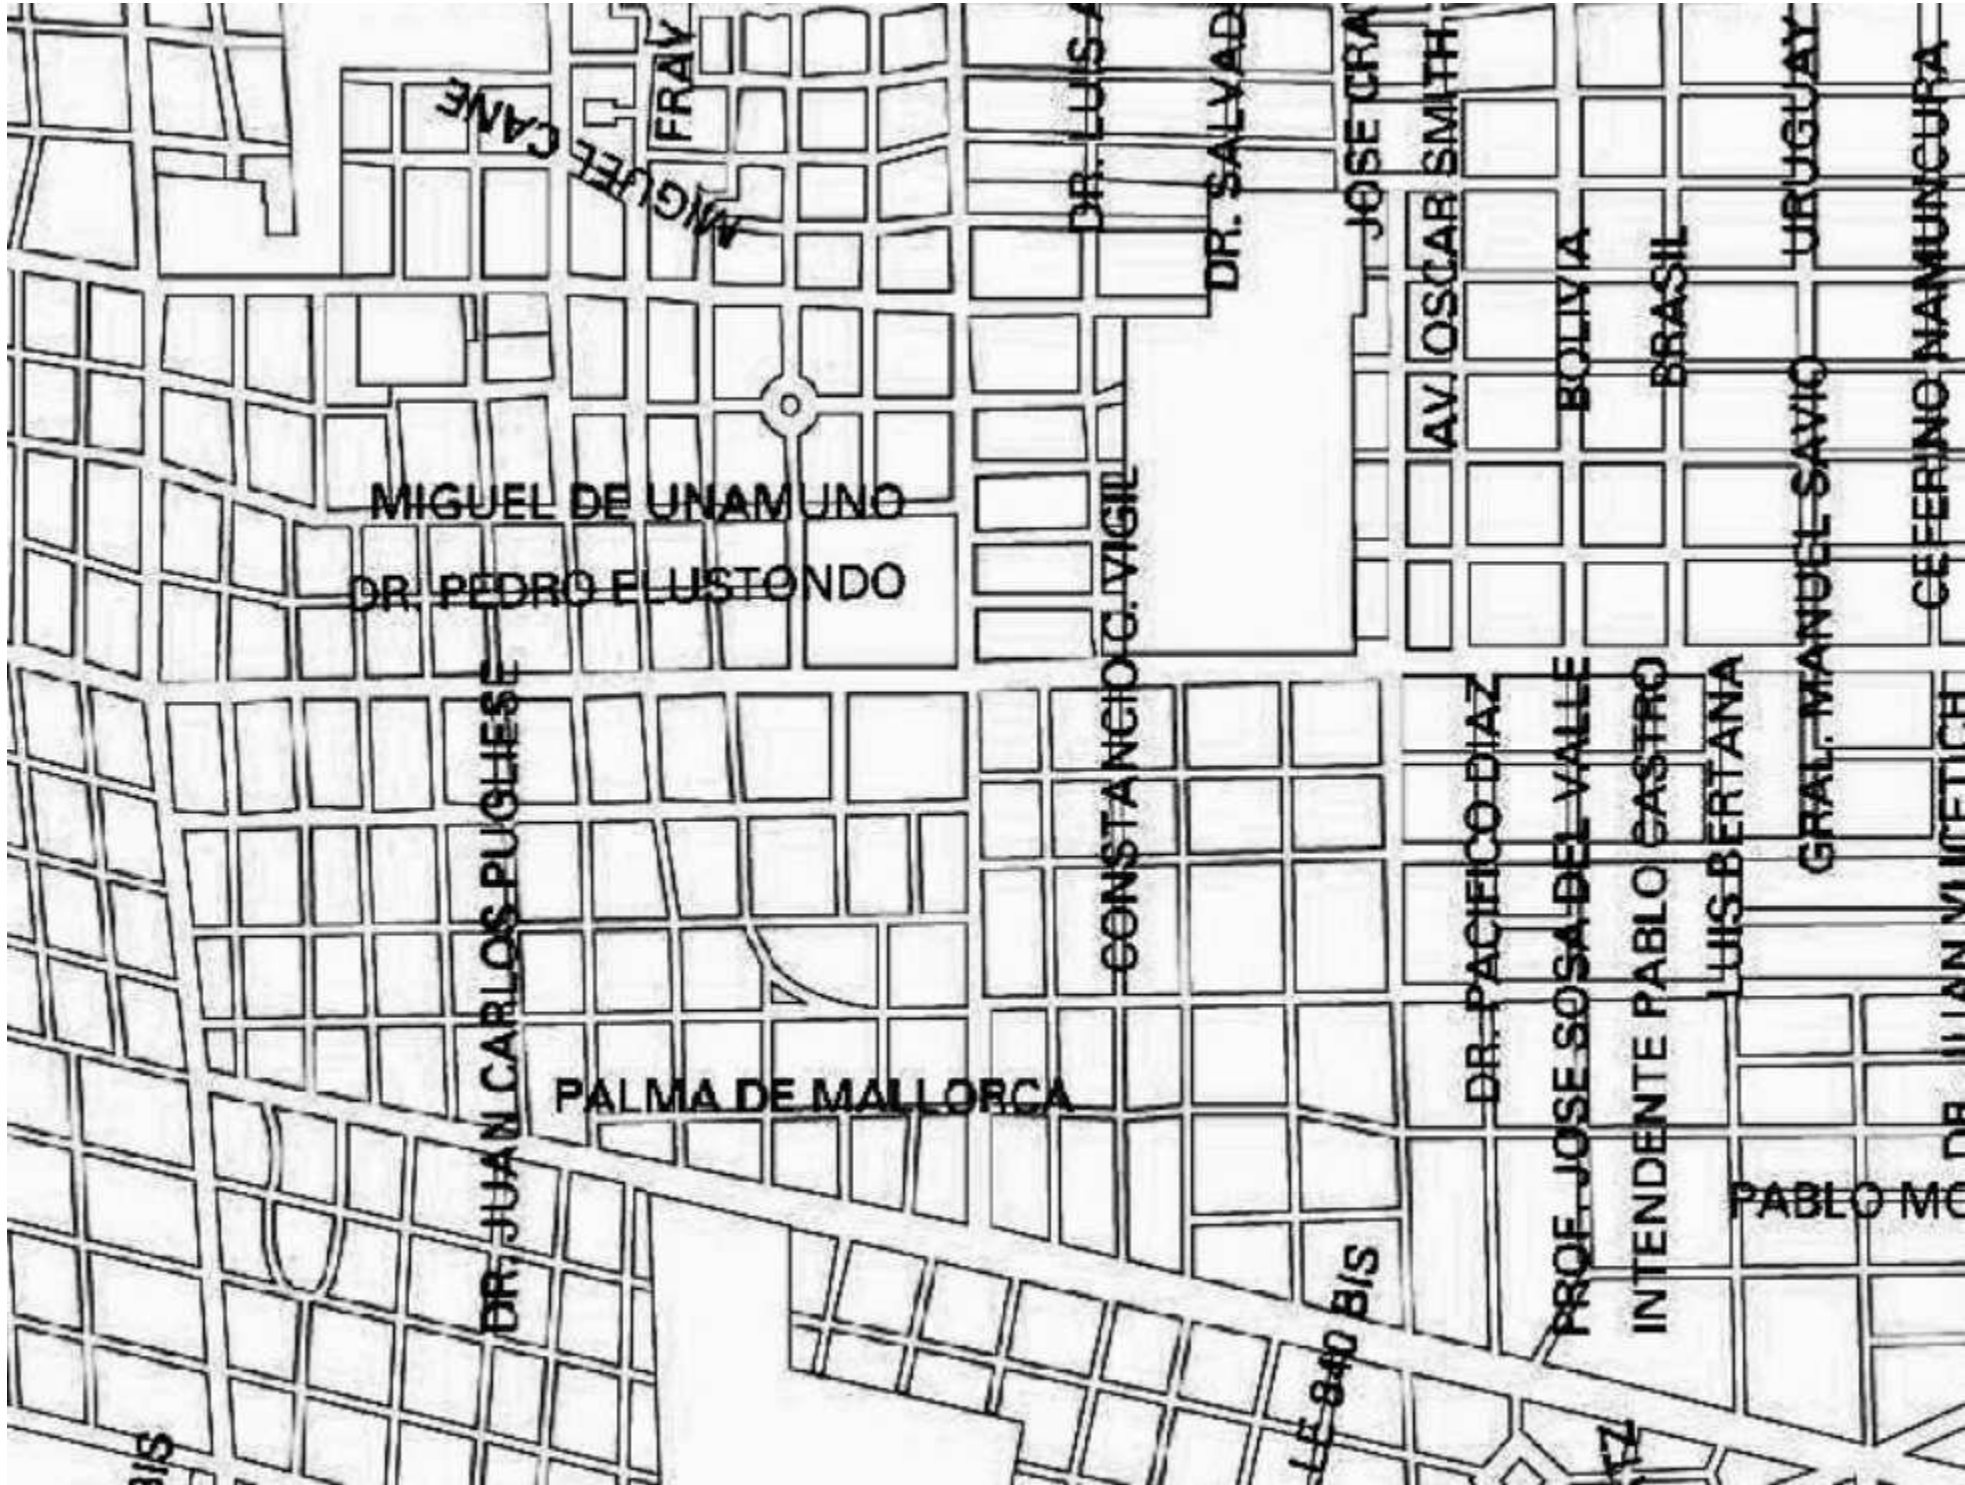

CALLE 307 BIS

CALLE 314 BIS

CALLE 390 BIS

ELENA VIALE

SAN MAURO CASTELVE

DR. FABIAN GUJE

SOS

CANE