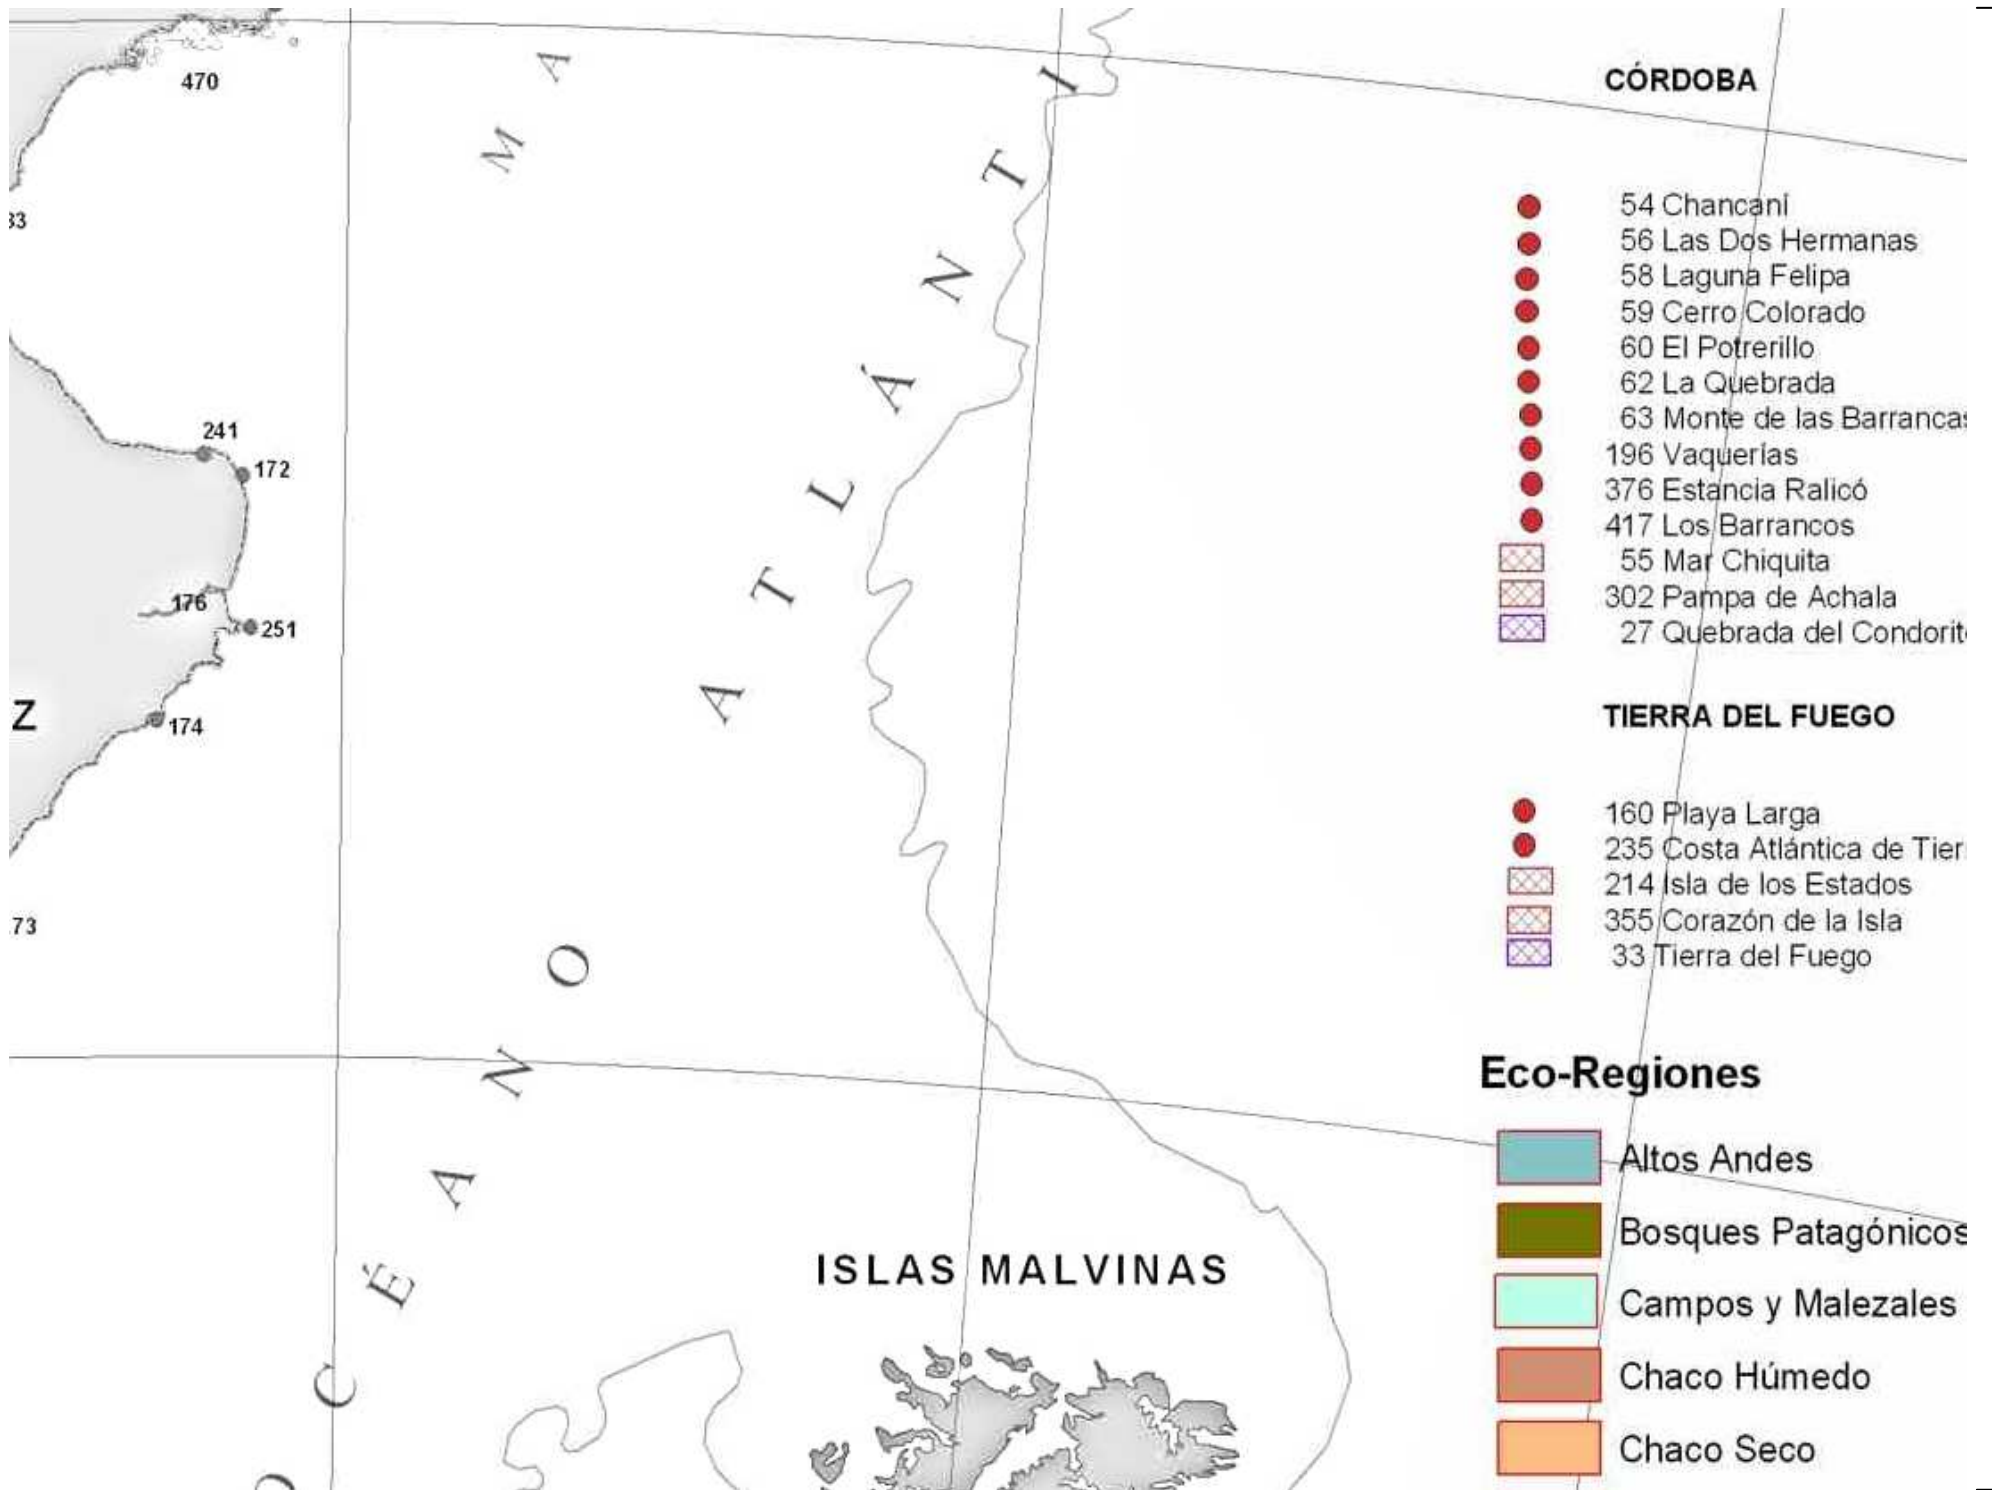

SANTIAGO DEL ESTERO

- 363 El Mangrullo
- ▨ 335 Copo
- ▨ 184 Copo

CATAMARCA

- 427 Merced de Allpatauca
- ▨ 52 Laguna Blanca

- ▨ 209 Mar Chiquita
- ▨ 324 Delta del Paraná
- 25 Otamendi
- 43 Campos del Tuyú

LA PAMPA

RÍO NEGRO

- 87 Los Repollos
- 100 Laguna Carri Laufquen
- 119 Liao Liao
- 158 Caleta de los Loros
- 159 Punta Bermeja
- 161 Islote Lobos
- 432 Paso Córdova
- 441 Puerto Lobos
- ▨ 98 Bahía San Antonio
- ▨ 144 Río Azul-Lago Escondido
- ▨ 162 Meseta de Somuncurá
- ▨ 24 Nahuel Huapi

NEUQUÉN

- 153 Eupulafquen
- 154 Batea Mahuida
- 155 Domuyo
- 157 Chañy
- 272 El Mangrullo

40°S

is

LA RIOJA

- 120 Laguna Guasamayo
- ▨ 121 Laguna Brava
- ▨ 32 Talampaya

SAN JUAN

- 95 Dique Quebrada de Ullum
- 243 Cerro Alcázar
- ▨ 167 Valle Fértil
- ▨ 168 Ischigualasto
- ▨ 169 San Guillermo
- ▨ 223 Don Carmelo
- ▨ 244 Los Morillos
- ▨ 8 El Leoncito
- ▨ 30 San Guillermo

SANTA CRUZ

- 172 Cabo Blanco
- 177 Cabo Vírgenes
- 174 Bahía Laura
- 241 Monte Loayza
- 251 Isla Pingüinos
- 281 Isla de Monte León
- 300 Isla Leones
- 301 Islas Cormorán y Justicia
- 345 Aves Migratorias
- 346 Bahía San Julián
- 356 Costera de Río Chico
- 358 Cueva de las Manos
- 469 Cerro Chaitén
- ▨ 173 Península de San Julián
- ▨ 176 Ría de Puerto Deseado
- ▨ 211 Ira Hiti
- ▨ 252 San Lorenzo