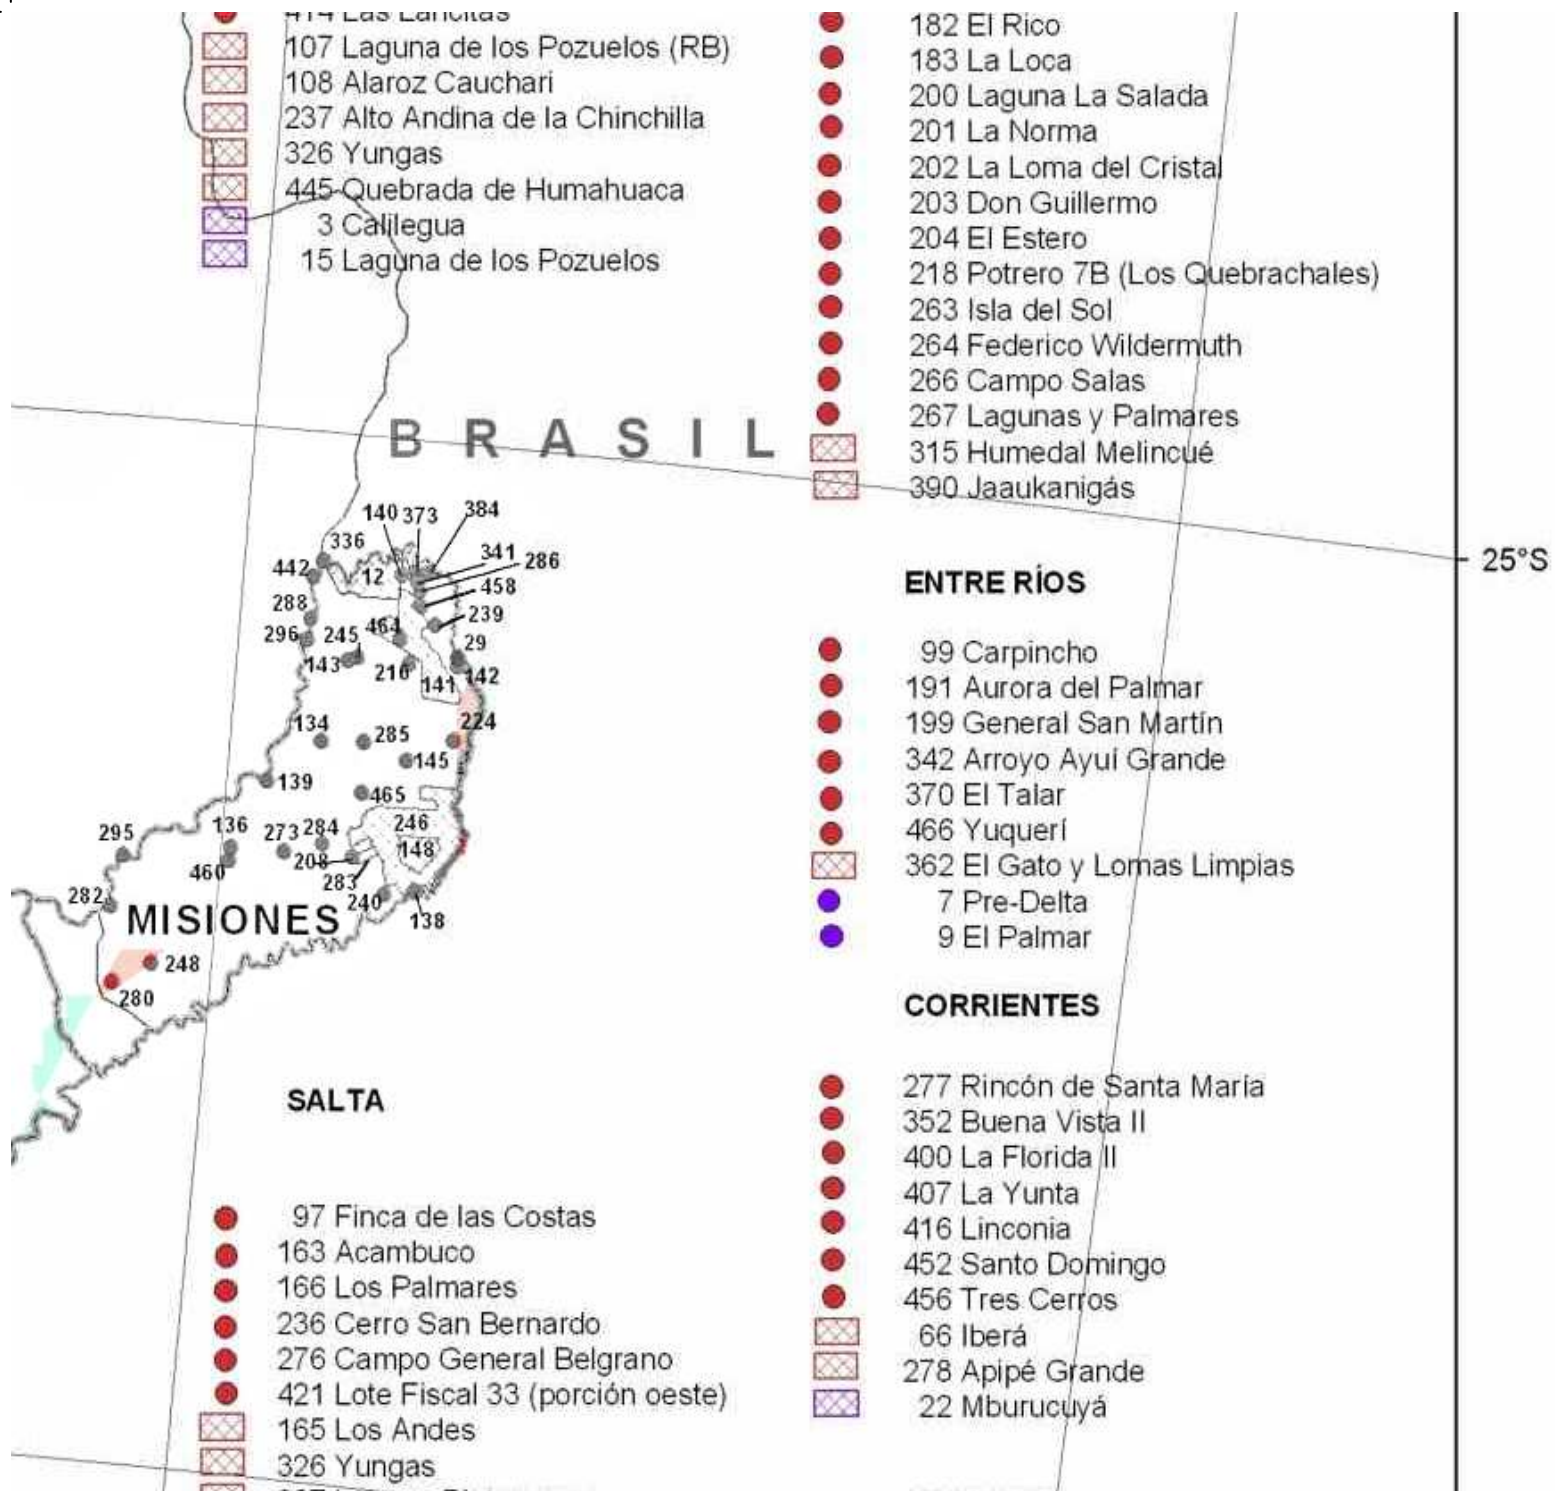

JUJUY

- 109 Potrero de Yala
- 238 Laguna Leandro
- 414 Las Lencitas

SANTA FE

- 178 Cayastá
- 179 Del Medio - Los Caballos
- 180 Virá-Pitá

40°S

gones

- 270 Cerro Azul (E.E.O.)
- 273 Saltito
- 280 De la Sierra "Martínez Crovetto"
- 282 Puerto San Juan
- 284 EEA Anexo Cuartel Río Victoria
- 285 Tomo
- 286 Florencio Basaldúa
- 288 Lago Urugua-í
- 295 Corpus
- 296 Yarará
- 336 2.000 Hectáreas
- 341 Arira-í
- 373 El Yaguareté
- 384 Ingeniero Roberto Cametti
- 442 Puerto Península
- 458 Uruzú
- 460 Valle del Cuña Pirú
- 464 Yacutinga
- 465 Yaguaroundí
- ▨ 141 Urugua-í
- ▨ 148 Esmeralda
- ▨ 246 Yaboti
- ▨ 283 Papel Misionero
- 29 San Antonio
- ▨ 12 Iguazú

SANTIAGO DEL ESTERO

- 363 El Mangrullo
- ▨ 335 Copo
- ▨ 184 Copo

CATAMARCA

- 427 Merced de Allpatauca
- ▨ 52 Laguna Blanca

- ▨ 209 Mar Chiquita
- ▨ 324 Delta del Paraná
- 25 Otamendi
- 43 Campos del Tuyú

LA PAMPA

SANTA CRUZ

- 172 Cabo Blanco
- 177 Cabo Vírgenes
- 174 Bahía Laura
- 241 Monte Loayza
- 251 Isla Pingüinos
- 281 Isla de Monte León
- 300 Isla Leones
- 301 Islas Cormorán y Justicia
- 345 Aves Migratorias
- 346 Bahía San Julián
- 356 Costera de Río Chico
- 358 Cueva de las Manos
- 469 Cerro Chaitén
- ▨ 173 Península de San Julián
- ▨ 176 Ría de Puerto Deseado
- ▨ 211 Ira Hiti
- ▨ 252 San Lorenzo