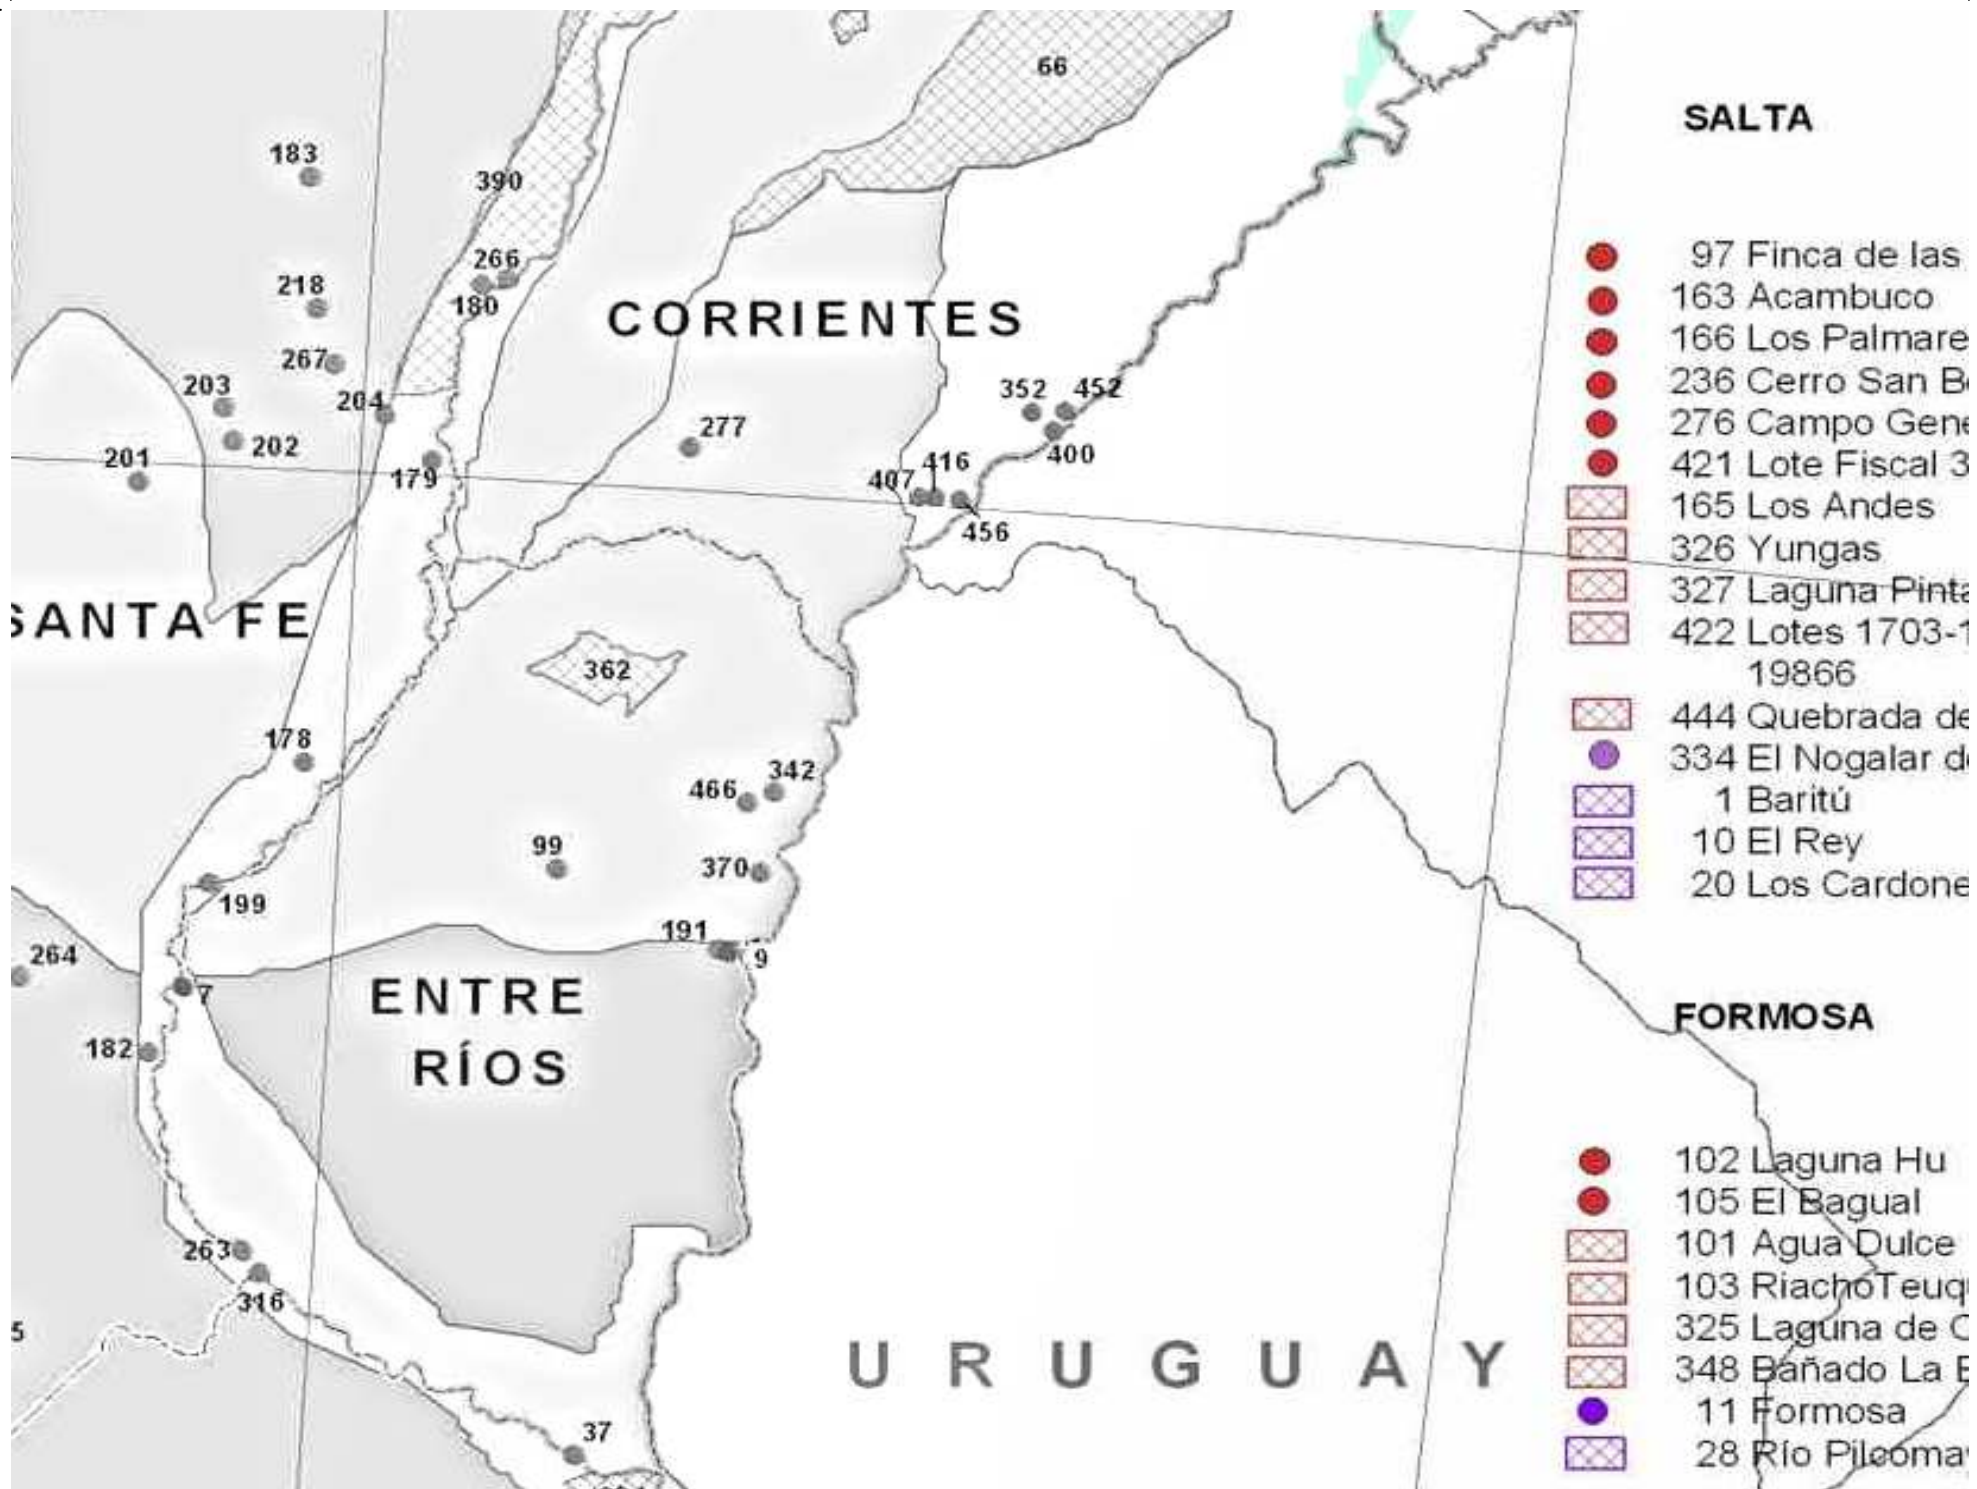

**CORRIENTES**

1/286  
8

25°S

CORRIENTES

- 277 Rincón de Santa María
- 352 Buena Vista II
- 400 La Florida II
- 407 La Yunta
- 416 Linconia
- 452 Santo Domingo
- 456 Tres Cerros
- ▨ 66 Iberá
- ▨ 278 Apipé Grande
- ▨ 22 Mburucuyá

Costas

s  
ernardo  
eral Belgrano  
3 (porción oeste)

MENDOZA

- 123 Divisadero Largo
- 210 Sierra Pintada
- 222 Caverna de las Brujas
- 256 Manzano Histórico
- 439 Puente del Inca
- 468 Castillos de Pincheira
- ▨ 124 Volcán Tupungato
- ▨ 125 Telteca
- ▨ 126 La Payunia
- ▨ 127 Laguna Llanquanelo
- ▨ 128 Ñancunan
- ▨ 129 Aconcagua
- ▨ 254 Laguna del Diamante
- ▨ 412 Lagunas de Guanacache

- 34 Rincón de Ajó
- 36 Faro Querandí
- 37 Isla Botija
- 38 Dique Igr. Roggero
- 39 Punta Lara
- 42 El Destino
- 44 Sierra de Tigre
- 49 Bahía San Blas y Bahía Anegada
- 50 Isla Martín García
- 91 Costanera Sur
- 92 Ernesto Tornquist
- 215 Punta Rasa
- 225 Selva Marginal Hudson
- 316 Rafael Aguilar
- 329 Río Luján
- 410 Laguna Chasicó
- 434 Pereyra Iraola
- ▣ 45 Bahía de Samborombón
- ▣ 46 Parque Costero del Sur
- ▣ 209 Mar Chiquita
- ▣ 324 Delta del Paraná
- 25 Otamendi
- 43 Campos del Tuyú

**TUCUMÁN**

- 186 La Florida
- 188 Los Sosa
- 189 Aguas Chiquitas
- 227 Horco Molle
- 270 La Angostura
- ▨ 185 Santa Ana
- ▨ 187 Sierra de San Javier
- ▨ 269 Quebrada del Portugués
- ▨ 333 Cumbres Calchaquies
- ▨ 4 Campo de los Alisos