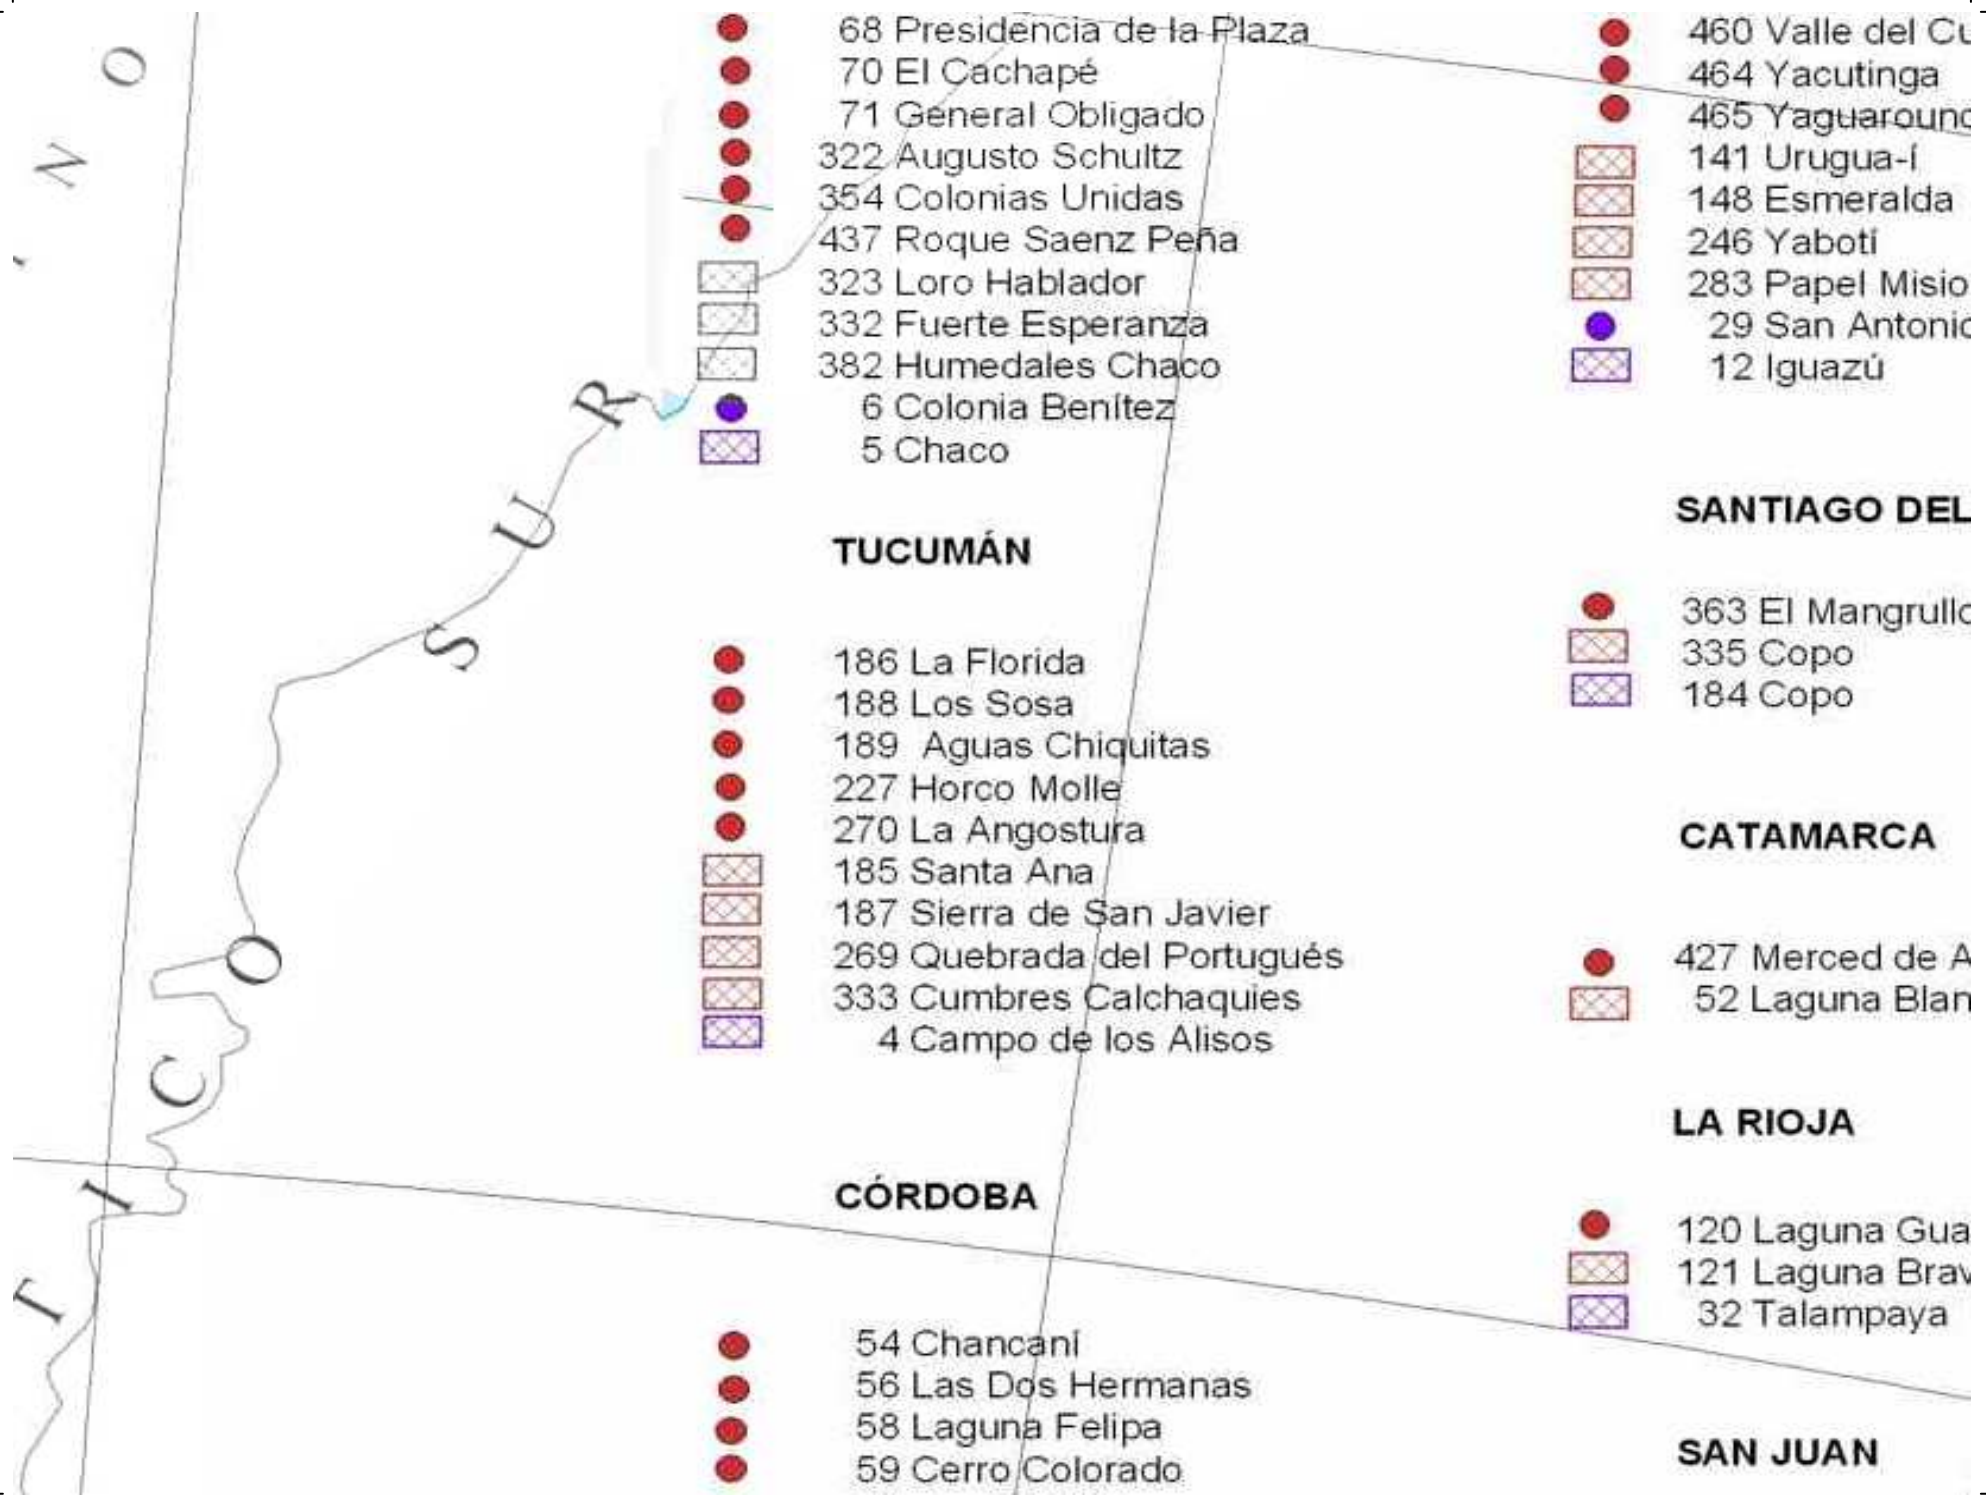

- 68 Presidencia de la Plaza
- 70 El Cachapé
- 71 General Obligado
- 322 Augusto Schultz
- 354 Colonias Unidas
- 437 Roque Saenz Peña
- ▨ 323 Loro Hablador
- ▨ 332 Fuerte Esperanza
- ▨ 382 Humedales Chaco
- 6 Colonia Benítez
- ▨ 5 Chaco

TUCUMÁN

- 186 La Florida
- 188 Los Sosa
- 189 Aguas Chiquitas
- 227 Horco Molle
- 270 La Angostura
- ▨ 185 Santa Ana
- ▨ 187 Sierra de San Javier
- ▨ 269 Quebrada del Portugués
- ▨ 333 Cumbres Calchaquies
- ▨ 4 Campo de los Alisos

CÓRDOBA

- 54 Chancaní
- 56 Las Dos Hermanas
- 58 Laguna Felipa
- 59 Cerro Colorado

- 460 Valle del Cu
- 464 Yacutinga
- 465 Yaguaround
- ▨ 141 Urugua-í
- ▨ 148 Esmeralda
- ▨ 246 Yaboti
- ▨ 283 Papel Misio
- 29 San Antonio
- ▨ 12 Iguazú

SANTIAGO DEL

- 363 El Mangrullo
- ▨ 335 Copo
- ▨ 184 Copo

CATAMARCA

- 427 Merced de A
- ▨ 52 Laguna Blan

LA RIOJA

- 120 Laguna Gua
- ▨ 121 Laguna Brav
- ▨ 32 Talampaya

SAN JUAN