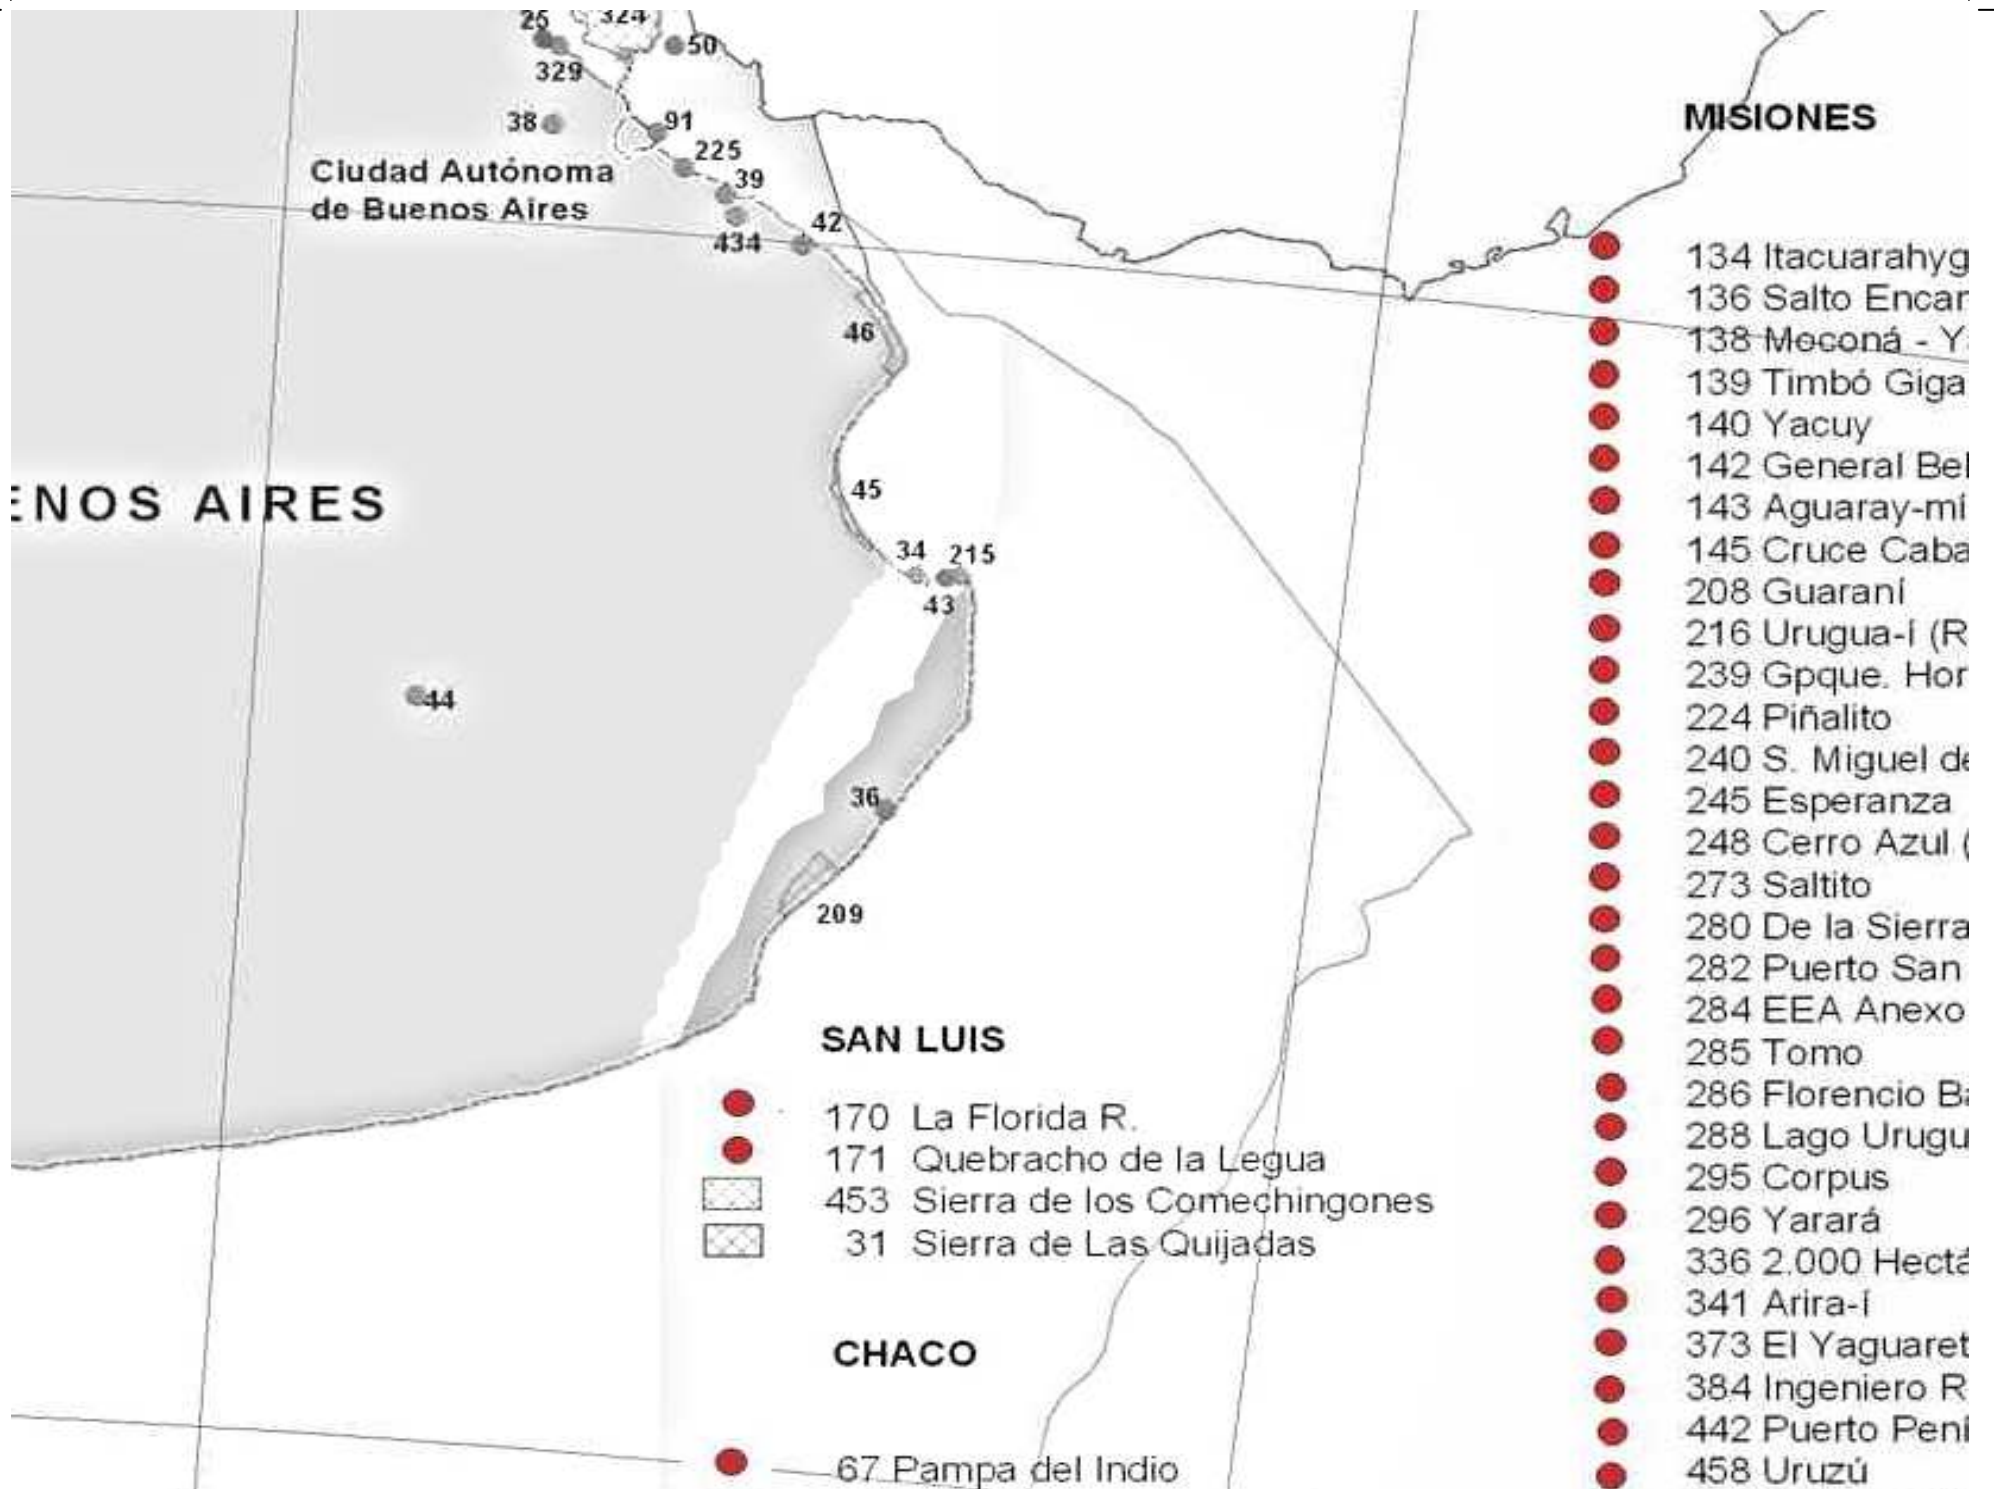

C I Í F I C  
C H I L

154

153

155

351

18

Estado  
aboty  
nte  
  
grano  
  
illero  
  
eserva Privada)  
acio Foerster  
  
e la Frontera  
  
(E.E.A.)  
  
"Martínez Crovetto"  
Juan  
Cuartel Río Victoria

- 34 Rincón de Ajó
- 36 Faro Querandí
- 37 Isla Botija
- 38 Dique Igr. Roggero
- 39 Punta Lara
- 42 El Destino
- 44 Sierra de Tigre
- 49 Bahía San Blas y Bahía Anegada
- 50 Isla Martín García
- 91 Costanera Sur
- 92 Ernesto Tornquist
- 215 Punta Rasa
- 225 Selva Marginal Hudson
- 316 Rafael Aguilar
- 329 Río Luján
- 410 Laguna Chasicó
- 434 Pereyra Iraola
- ▣ 45 Bahía de Samborombón
- ▣ 46 Parque Costero del Sur
- ▣ 209 Mar Chiquita
- ▣ 324 Delta del Paraná
- 25 Otamendi
- 43 Campos del Tuyú

**TUCUMÁN**

- 186 La Florida
- 188 Los Sosa
- 189 Aguas Chiquitas
- 227 Horco Molle
- 270 La Angostura
- ▨ 185 Santa Ana
- ▨ 187 Sierra de San Javier
- ▨ 269 Quebrada del Portugués
- ▨ 333 Cumbres Calchaquies
- ▨ 4 Campo de los Alisos

- 95 Dique Quebrada
- 243 Cerro Alcázar
- ▨ 167 Valle Fértil
- ▨ 168 Ischigualasto
- ▨ 169 San Guillern
- ▨ 223 Don Carmelo
- ▨ 244 Los Morillos
- ▨ 8 El Leoncito
- ▨ 30 San Guillern

**SANTA CRUZ**

- 172 Cabo Blanco
- 177 Cabo Virgen
- 174 Bahía Laura
- 241 Monte Loaysa
- 251 Isla Pingüino
- 281 Isla de Montevideo
- 300 Isla Leones
- 301 Islas Cormorán
- 345 Aves Migratorias
- 346 Bahía San Juan
- 356 Costera de la Isla
- 358 Cueva de la Vaca
- 469 Cerro Chaitén
- ▨ 173 Península de los Hornos
- ▨ 176 Ría de Puerco
- ▨ 211 Ira Hiti
- ▨ 252 San Lorenzo
- ▨ 293 Península de los Hornos
- ▨ 2 Bosques Patagónicos
- ▨ 21 Los Glaciares